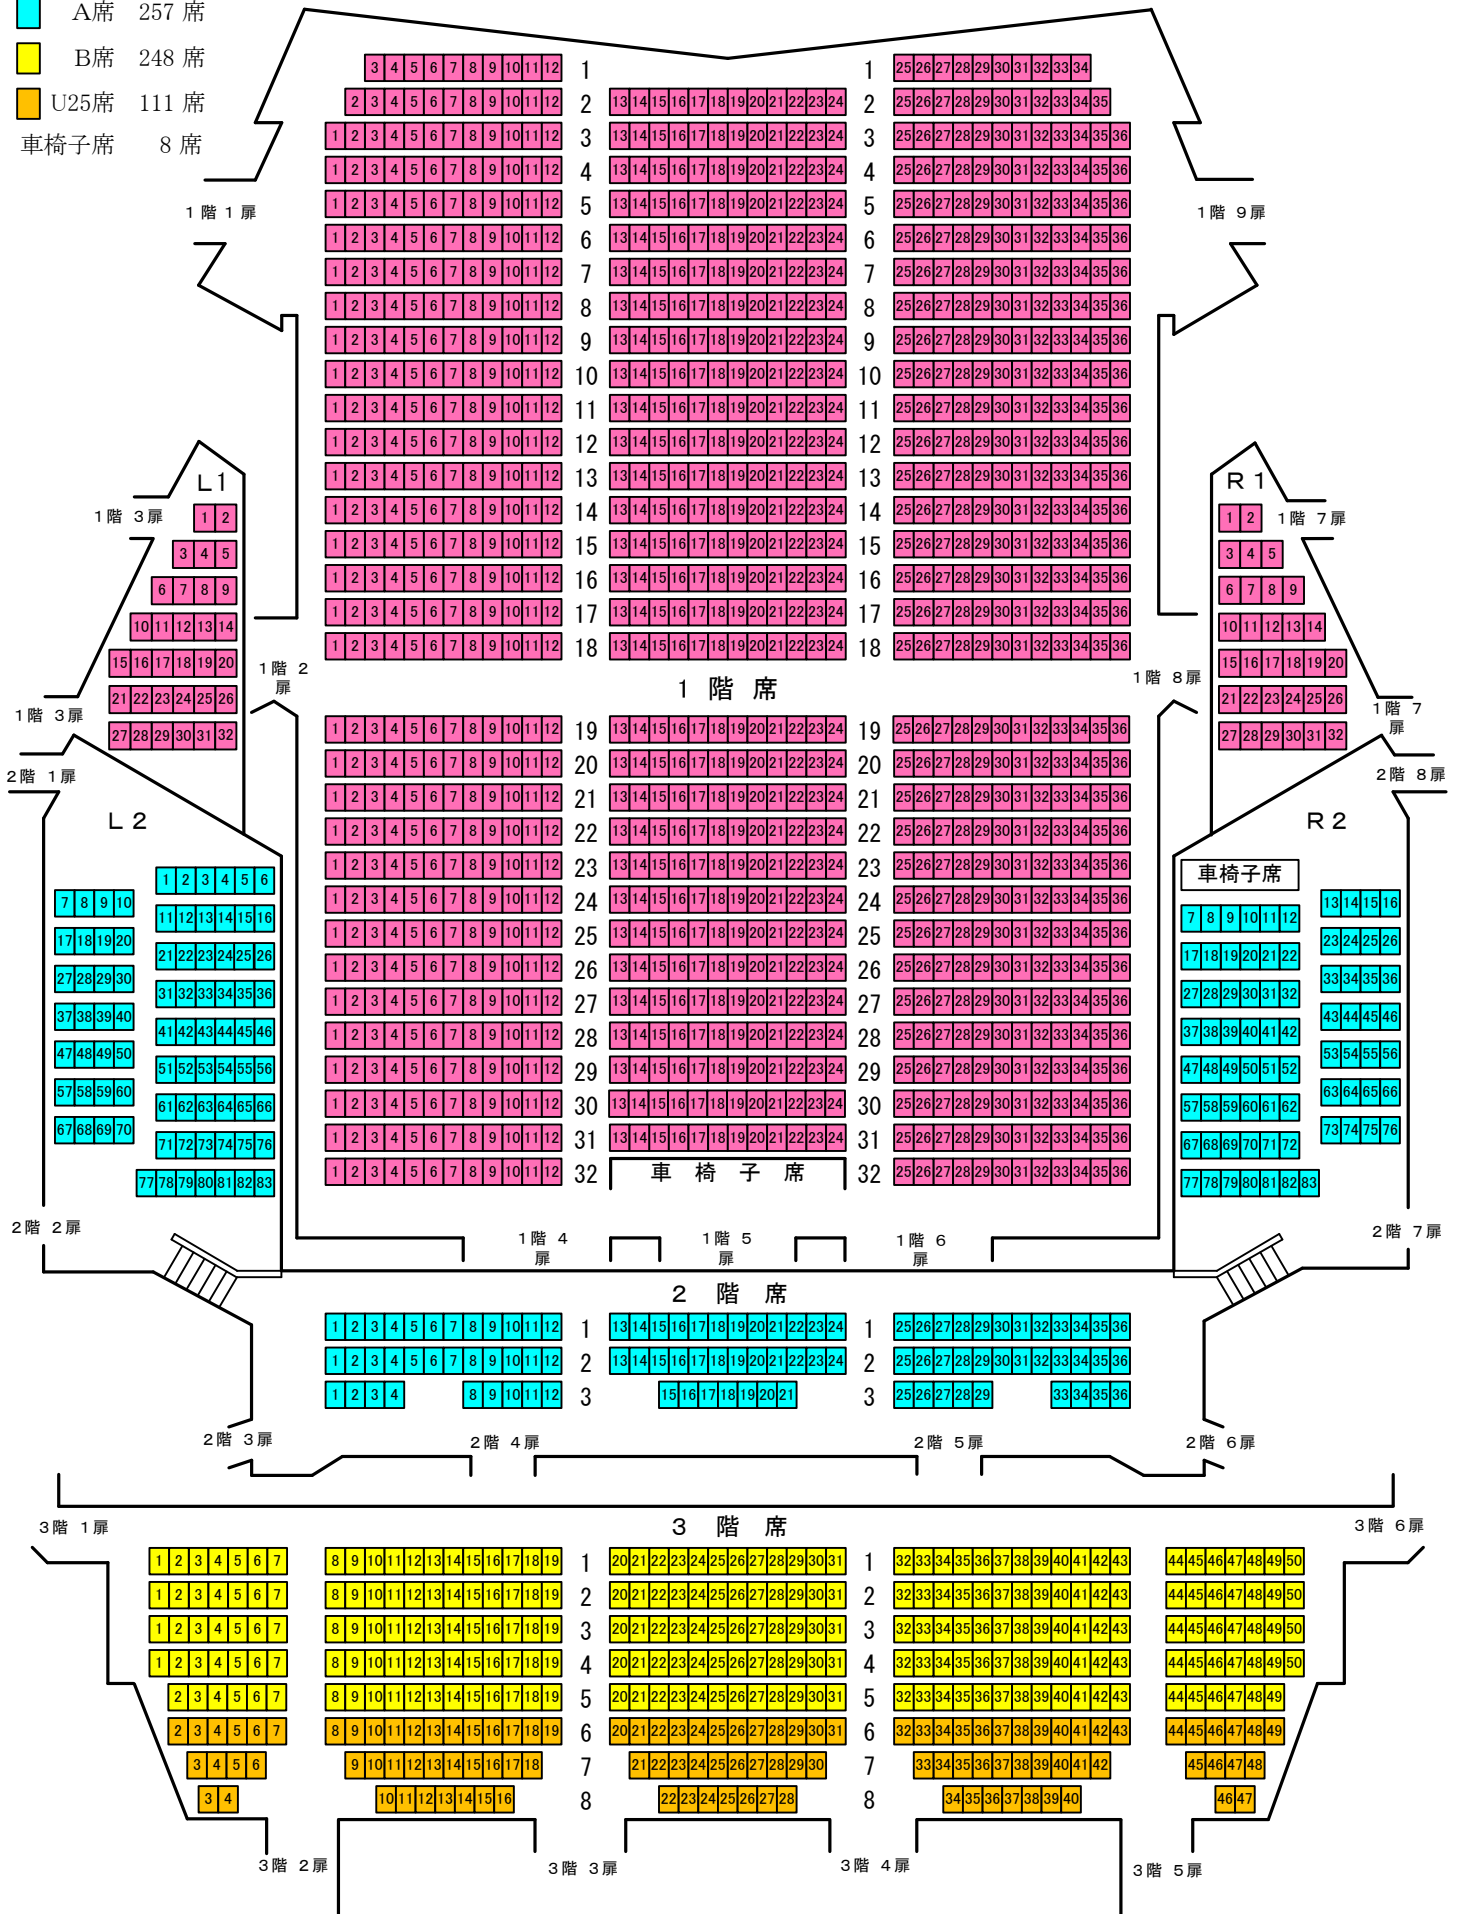

熊本県立劇場 コンサートホール 客席図

- S席 1186席
- A席 257席
- B席 248席
- U25席 111席
- 車椅子席 8席

座席のレイアウトは、簡易表示となっています。
実際の座席は、ステージが見やすい様に角度がついた配置となっています。

2020/2/9 (日)
日本フィル 熊本公演