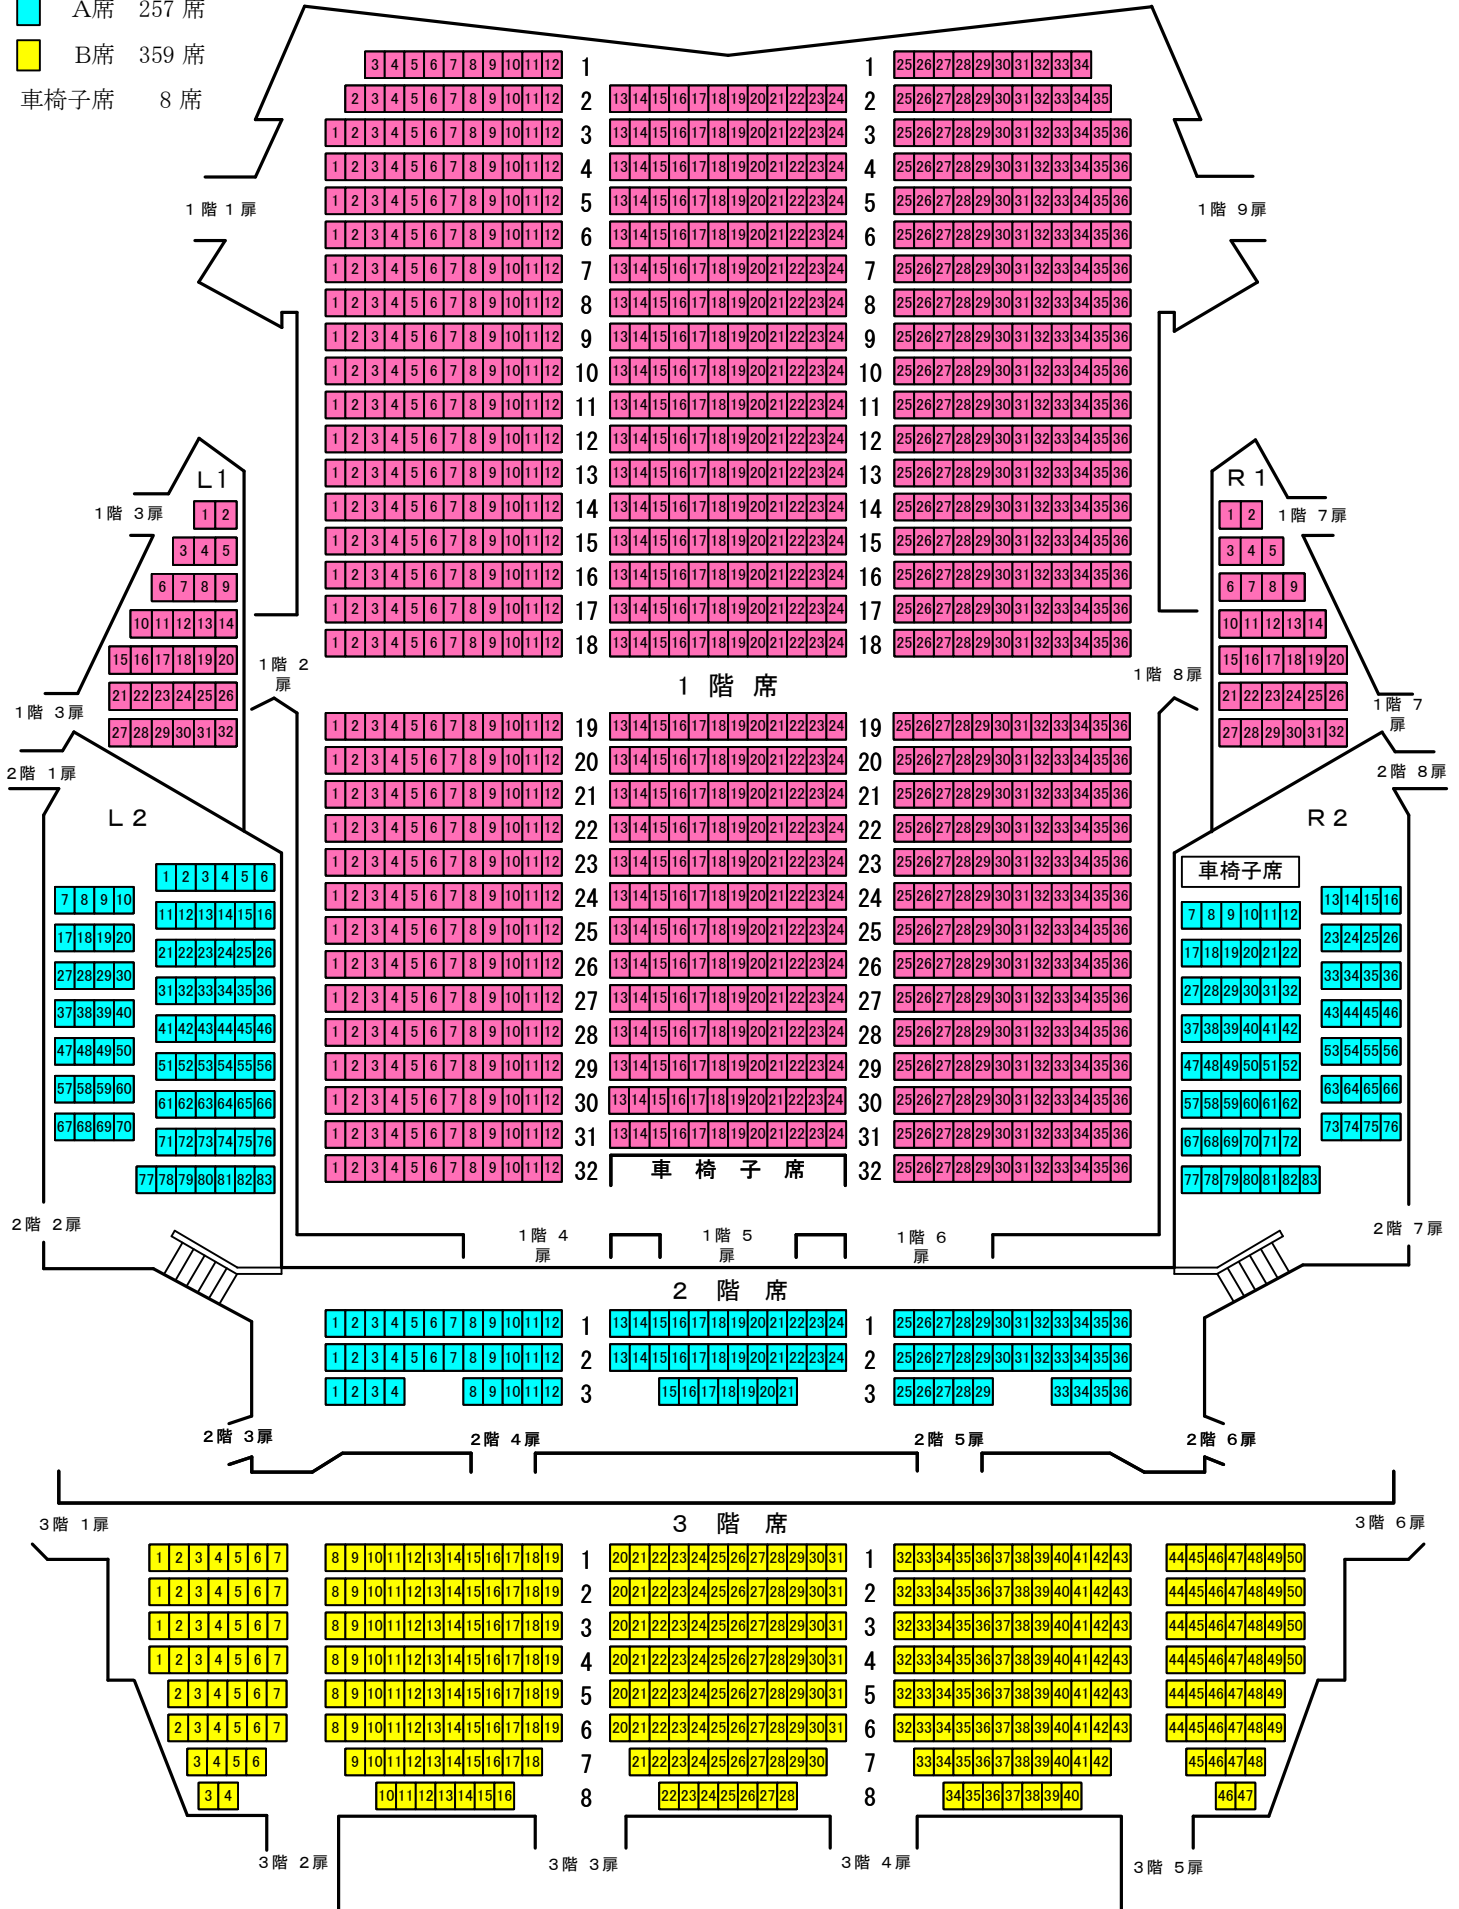

熊本県立劇場 コンサートホール 客席図

- S席 1186席
- A席 257席
- B席 359席
- 車椅子席 8席

座席のレイアウトは、簡易表示となっています。
実際の座席は、ステージが見やすい様に角度がついた配置となっています。

2025/2/19 (水)
第50回 日本フィル 熊本公演